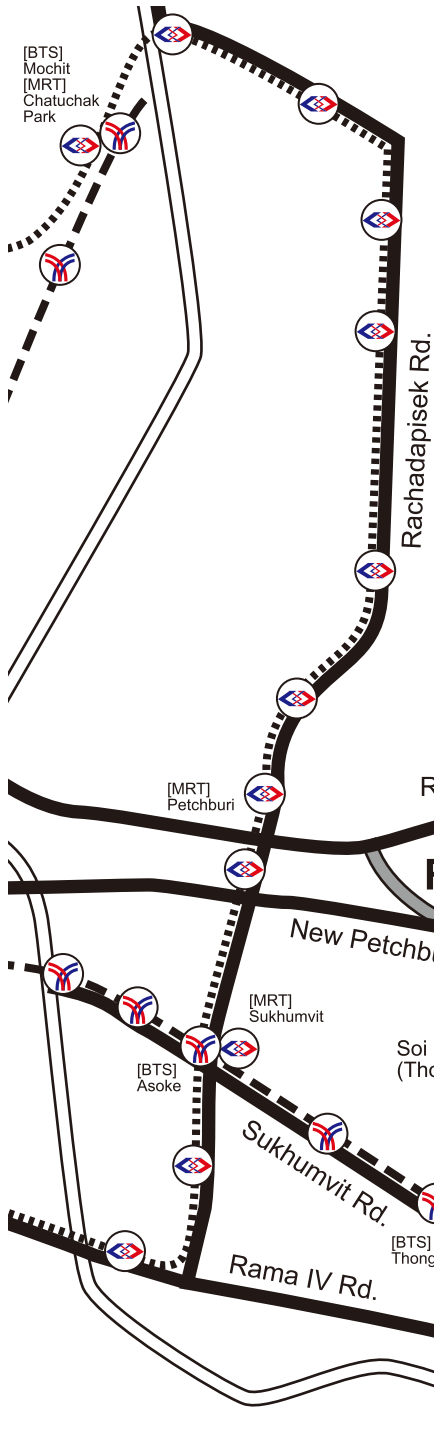

営業時間: 月一金曜日 8:30~17:30

○スワンナプーム空港からお車で50分

○MRT Petchburi 駅からお車で10分

○BTS Thonglor 駅からお車で10分

- High Way
- MRT (Subway)
- BTS (Sky Train)

Suvarnabhumi  
Airport