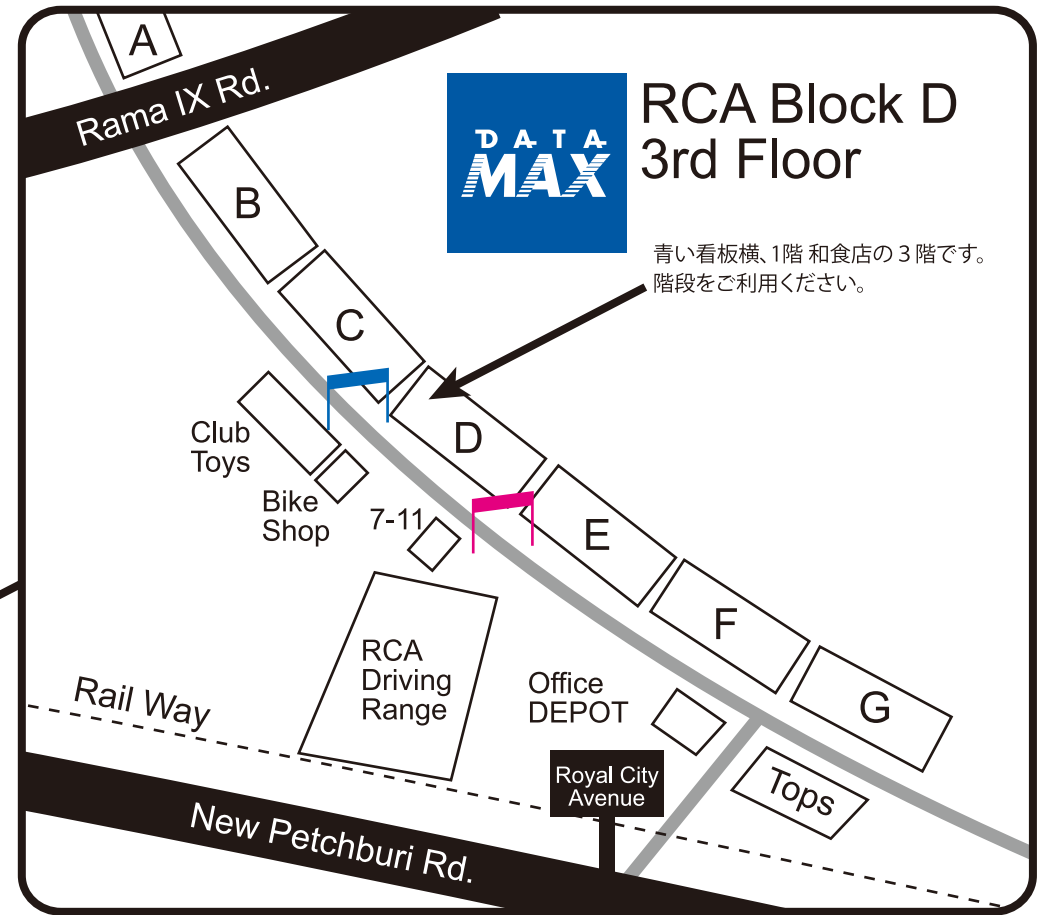

# DATAMAX CO., LTD.

21/86 RCA Block D, 3rd Fl.,  
Soi Soonwijai, New Petchburi Rd.,  
Bangkapi, Huay Khwang,  
Bangkok 10310

Tel: +66-2-203-1212-3

Fax: +66-2-203-0647

URL: [www.datamax.co.th](http://www.datamax.co.th)

営業時間: 月一金曜日 8:30~17:30

○スワンナプーム空港からお車で50分

○MRT Petchburi 駅からお車で10分

○BTS Thonglor 駅からお車で10分

- High Way
- MRT (Subway)
- BTS (Sky Train)

Suvarnabhumi  
Airport